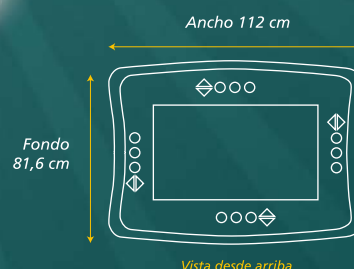

CREACIONES E INVESTIGACIONES ELECTRÓNICAS S.L.

Pelaya, 21-A · Pol. Ind. Río de Janeiro
28110 ALGETE (Madrid) ESPAÑA
Tél. +34 916 289 429 · Fax +34 916 282 563
www.sleic.es sleic@sleic.es

Sleic